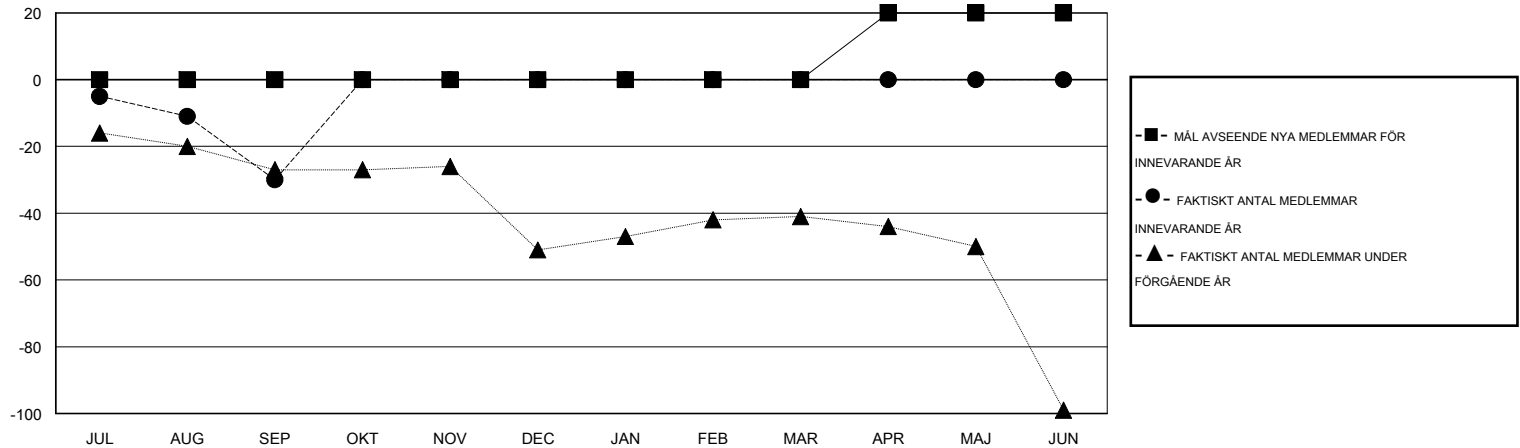

MONTHLY MEMBERSHIP PROGRESS REPORT

District 101 A

Results as of: 9/30/2016

GMT: Kenneth Persson

OMRÅDE SWEDEN

GMT KO 4

Klubbar					Medlemmar				
RESULTAT FÖR 2016-2017					RESULTAT FÖR 2016-2017				
KVARTAL	MÅL AVSEENDE NYA KLUBBAR	NYA KLUBBAR	AVFÖRDA KLUBBAR	NETTOTILLVÄXT/MINSKNING	KVARTAL	MÅL AVSEENDE NYA MEDLEMMAR	CHARTER OCH TILLAGDA NYA MEDLEMMAR	AVFÖRDA MEDLEMMAR	NETTOTILLVÄXT/MINSKNING
JUL/AUG/SEP	0	0	1	-1	JUL/AUG/SEP	0	7	37	-30
OKT/NOV/DEC	0	0	0	0	OKT/NOV/DEC	0	0	0	0
JAN/FEB/MAR	0	0	0	0	JAN/FEB/MAR	0	0	0	0
APR/MAJ/JUN	1	0	0	0	APR/MAJ/JUN	20	0	0	0

MÅL OCH FAKTISKT ANTAL NYA KLUBBAR

MÅL OCH FAKTISKT ANTAL MEDLEMMAR

NEDLAGDA KLUBBAR: 1	6 CLUBS OF 61 TOG UPP EN ELLER FLER NYA MEDLEMMAR	KÖNSFÖRDELNING
		MAN 1,012 (79.00%)
		KVINNA 269 (21.00%)
AVFÖRDA MEDLEMMAR	KLICKA HÄR FÖR INFORMATION OM STATUS	FAMILJMEDLEMMAR 89
AVLIDNA 7		HUVUDMAN I HUSHÄLLET 44
NEDLAGD KLUBB 0		INGEN HUVUDMAN I HUSHÄLLET 45
ÖVRIGA 30		
TOTAL 37		